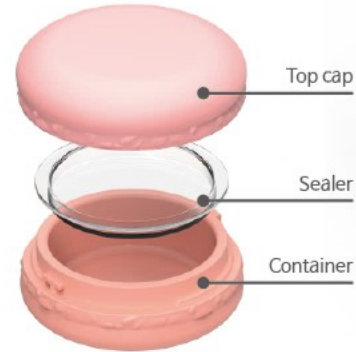

OC-R20
GCM I : 20/410
Diameter : Ø23
Height : 19.5mm

Macaron CREAM JAR(2Pcs)